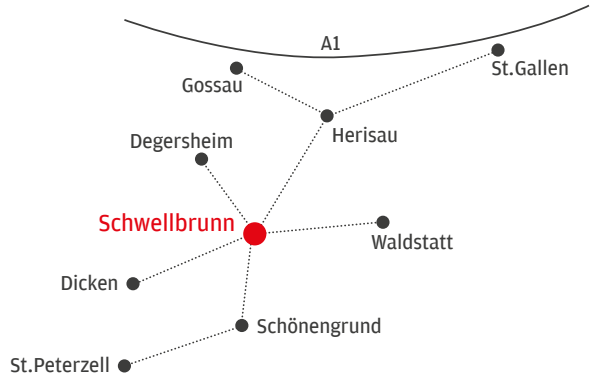

Verlagshaus Schwellbrunn
 Im Rank 83
 CH-9103 Schwellbrunn

Tel. +41 71 353 77 55
 Fax +41 71 353 77 56
 verlag@appenzellerverlag.ch
 www.appenzellerverlag.ch

ÖV-Verbindung mit den Appenzeller Bahnen, der S-Bahn oder der Südostbahn nach Herisau. Umsteigen auf den Bus Nr. 171 nach Schwellbrunn-Post. Abfahrt jeweils xx.08 Uhr (von 7.08 bis 19.08 Uhr).

Mit dem **Auto** über Herisau, die Umfahrungsstrasse nach Huber+Suhner rechts Richtung Degersheim/Schwellbrunn verlassen. 50 m nach der Abfahrt links auf die Schwellbrunnerstrasse einbiegen.